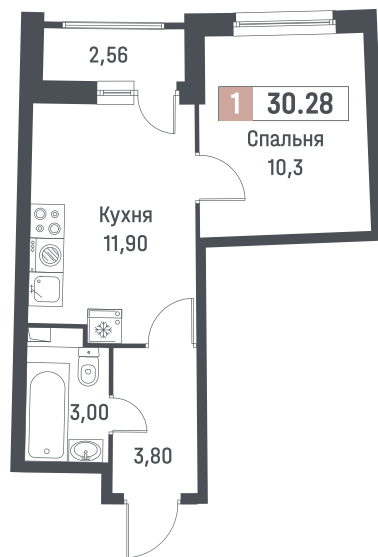

1-комнатная-квартира, 30.28 м²

Корпус	1
Секция	5
Этаж	2 / 18
Стоимость за м ²	200 334 ₽
Отделка	Чистовая «Графит»
Сдача	Март 2027

6 066 117 ₽

↑ Вид на улицу

↓ Вид во двор