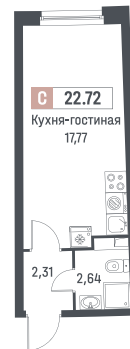

Студия, 22.72 м²

Корпус 1
 Секция 5
 Этаж 2 / 18
 Стоимость за м² 187 600 Р
 Отделка Чистовая «Графит»
 Сдача Март 2027

4 262 272 Р

При 100% оплате или ипотеке

↑ Вид на улицу

↑

Вид во двор

www.mavis.ru