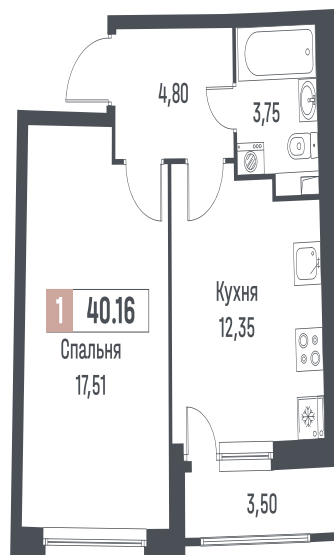

## 1-комнатная-квартира, 40.16 м<sup>2</sup>

Корпус	1
Секция	4
Этаж	2 / 18
Стоимость за м <sup>2</sup>	218 138 ₽
Отделка	Чистовая «Графит»
Сдача	Март 2027

**8 760 402 ₽**

↑ Вид на улицу

↓ Вид во двор