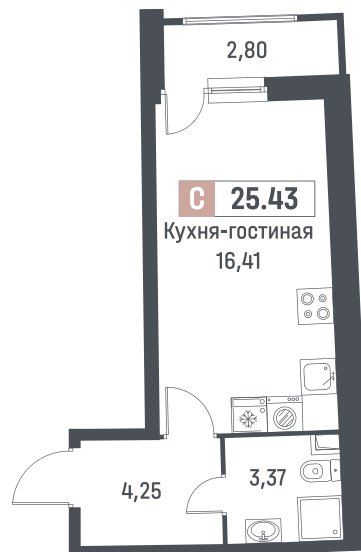

Студия, 25.43 м²

Корпус	1
Секция	4
Этаж	2 / 18
Стоимость за м ²	240 975 ₽
Отделка	Чистовая «Графит»
Сдача	Март 2027

6 127 994 ₽

↑ Вид на улицу

↓ Вид во двор