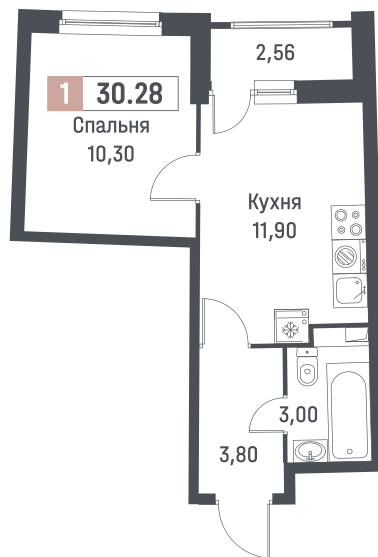

1-комнатная-квартира, 30.28 м²

Корпус	1
Секция	4
Этаж	2 / 18
Стоимость за м²	241 088 ₽
Отделка	Чистовая «Графит»
Сдача	Март 2027

7 300 130 ₽

↑ Вид на улицу

↓ Вид во двор