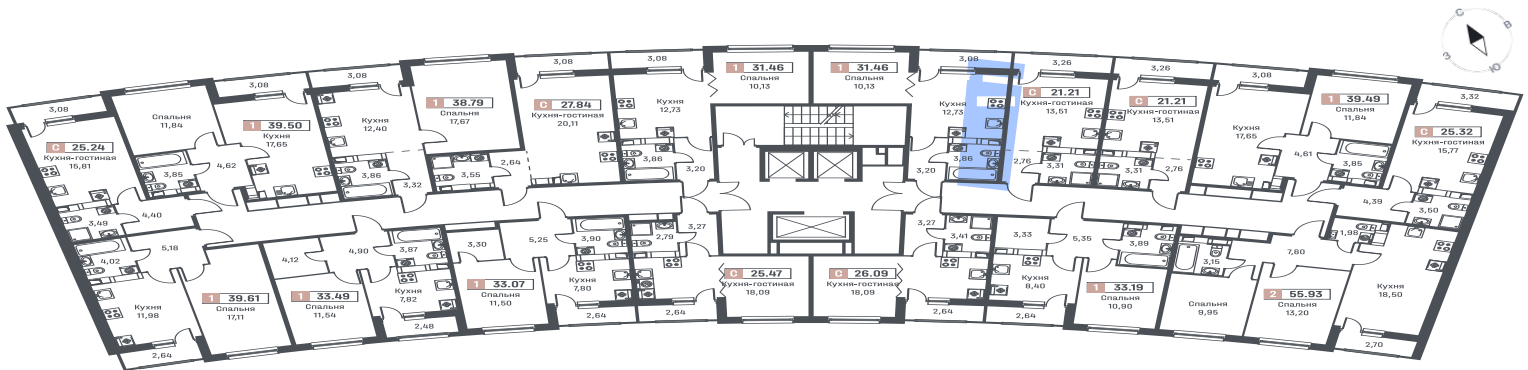

Студия, 21.21 м²

Корпус 1
Секция 3
Этаж 18 / 18
Стоимость за м² 199 500 Р
Отделка Чистовая «Скандинавия»
Сдача Март 2027

4 231 395 Р

При 100% оплате или ипотеке

↑ Вид на улицу

↑

Вид во двор

www.mavis.ru