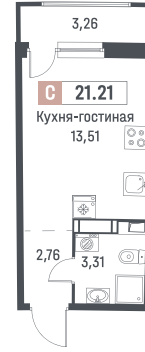

Студия, 21.21 м²

Корпус 1
 Секция 3
 Этаж 18 / 18
 Стоимость за м² 199 500 Р
 Отделка Чистовая «Скандинавия»
 Сдача Март 2027

4 231 395 Р

При 100% оплате или ипотеке

↑ Вид на улицу

Вид во двор

www.mavis.ru

Санкт-Петербург, Дорога на Турухтанные острова, д. 6