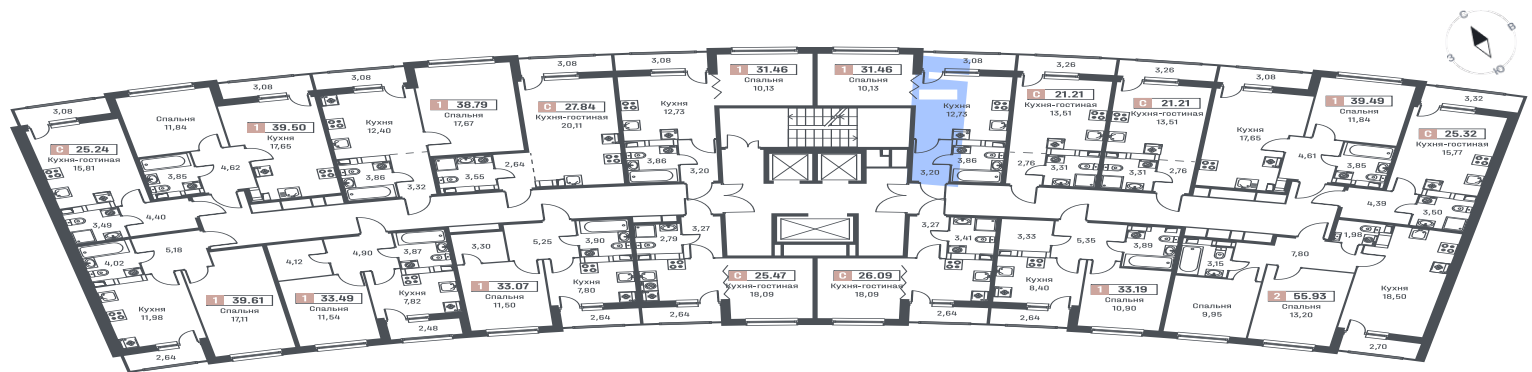

Студия, 21.21 м²

Корпус 1
 Секция 3
 Этаж 18 / 18
 Стоимость за м² 199 500 Р
 Отделка Чистовая «Скандинавия»
 Сдача Март 2027

4 231 395 Р

При 100% оплате или ипотеке

↑ Вид на улицу

Вид во двор

www.mavis.ru

Санкт-Петербург, Дорога на Турухтанные острова, д. 6