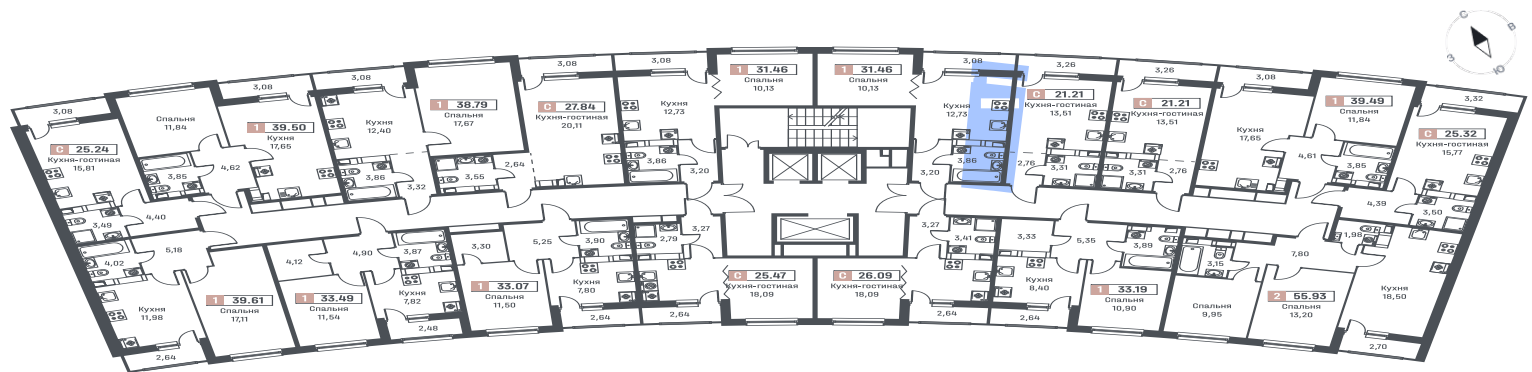

## Студия, 21.21 м²

Корпус 1  
 Секция 3  
 Этаж 17 / 18  
 Стоимость за м² 199 200 Р  
 Отделка Чистовая «Скандинавия»  
 Сдача Март 2027

**4 225 032 Р**

При 100% оплате или ипотеке

↑ Вид на улицу

↑

Вид во двор