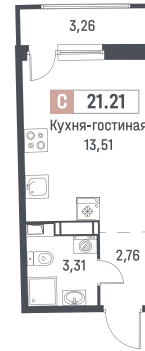

## Студия, 21.21 м²

Корпус 1  
 Секция 3  
 Этаж 17 / 18  
 Стоимость за м² 199 200 Р  
 Отделка Чистовая «Скандинавия»  
 Сдача Март 2027

**4 225 032 Р**

При 100% оплате или ипотеке

↑ Вид на улицу

↑

Вид во двор