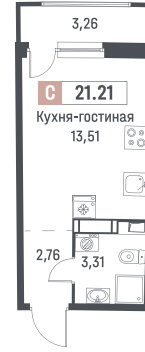

Студия, 21.21 м²

Корпус 1
 Секция 3
 Этаж 17 / 18
 Стоимость за м² 199 200 Р
 Отделка Чистовая «Скандинавия»
 Сдача Март 2027

4 225 032 Р

При 100% оплате или ипотеке

↑ Вид на улицу

↑

Вид во двор

www.mavis.ru