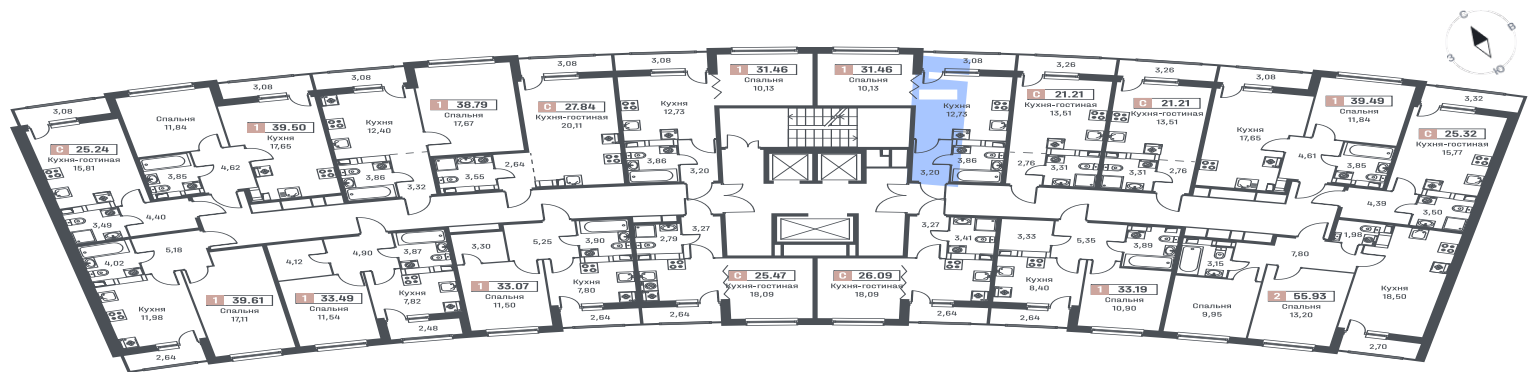

Студия, 21.21 м²

Корпус 1
 Секция 3
 Этаж 17 / 18
 Стоимость за м² 199 200 Р
 Отделка Чистовая «Скандинавия»
 Сдача Март 2027

4 225 032 Р

При 100% оплате или ипотеке

↑ Вид на улицу

↑

Вид во двор

www.mavis.ru