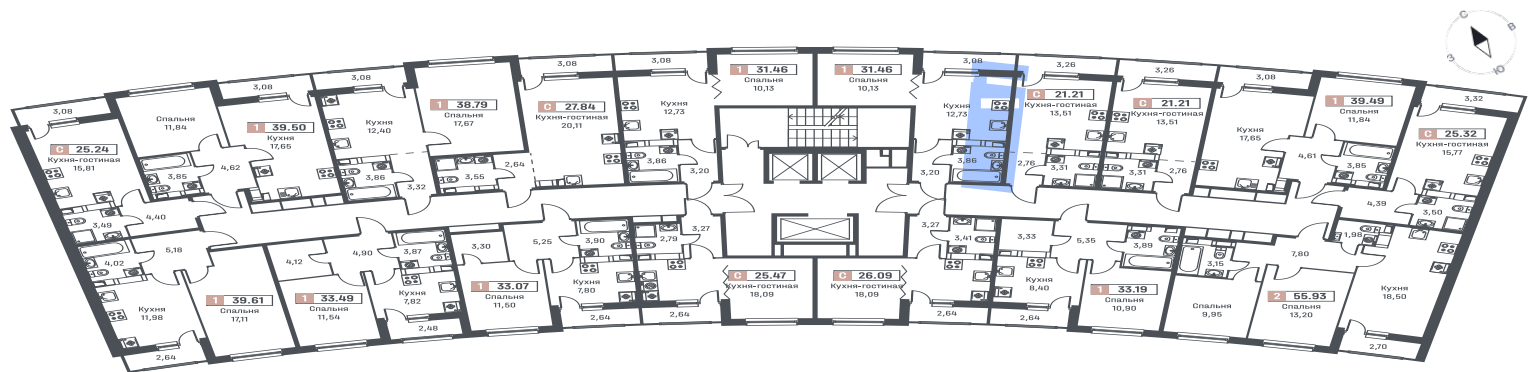

Студия, 21.21 м²

Корпус 1
 Секция 3
 Этаж 16 / 18
 Стоимость за м² 193 900 Р
 Отделка Чистовая «Скандинавия»
 Сдача Март 2027

4 112 619 Р

При 100% оплате или ипотеке

↑ Вид на улицу

Вид во двор

www.mavis.ru

Санкт-Петербург, Дорога на Турухтанные острова, д. 6