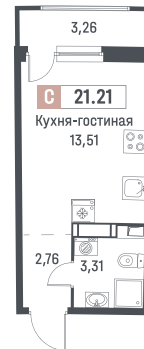

Студия, 21.21 м²

Корпус 1
 Секция 3
 Этаж 16 / 18
 Стоимость за м² 198 900 Р
 Отделка Чистовая «Скандинавия»
 Сдача Март 2027

4 218 669 Р

При 100% оплате или ипотеке

↑ Вид на улицу

↑

Вид во двор

MAVIS