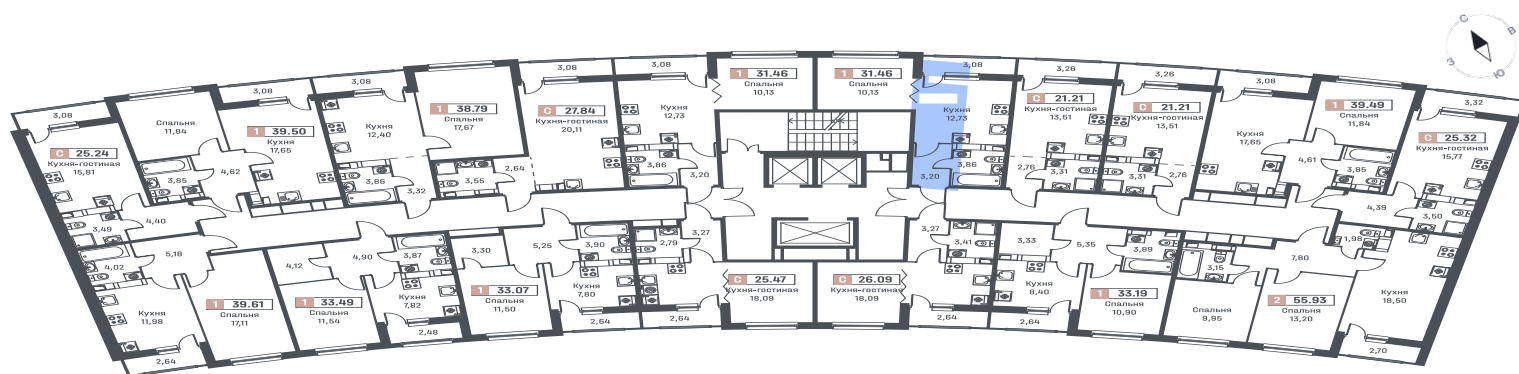

Студия, 21.21 м²

Корпус 1
 Секция 3
 Этаж 16 / 18
 Стоимость за м² 198 900 Р
 Отделка Чистовая «Скандинавия»
 Сдача Март 2027

4 218 669 Р

При 100% оплате или ипотеке

↑ Вид на улицу

↑

Вид во двор

MAVIS