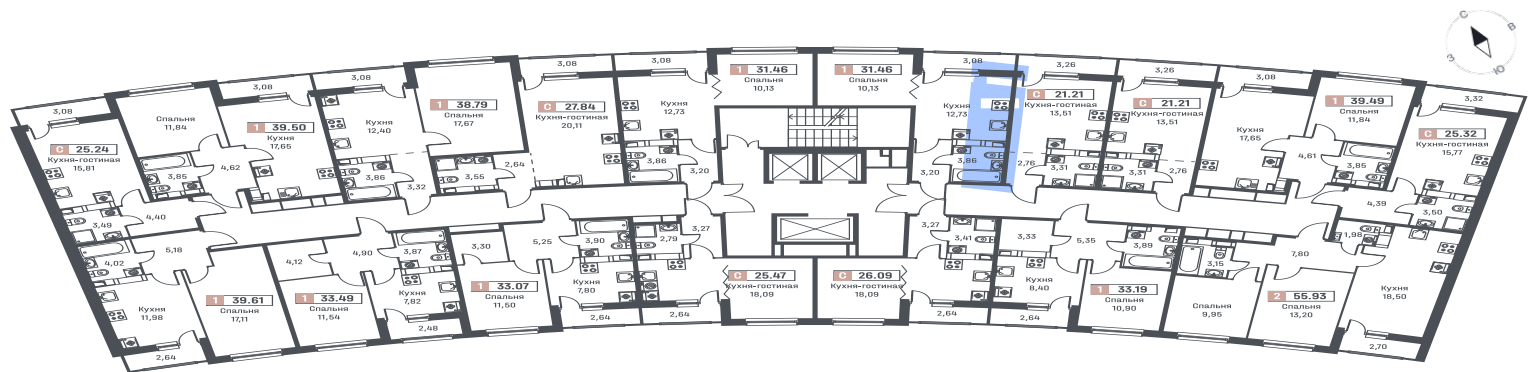

Студия, 21.21 м²

Корпус	1
Секция	3
Этаж	15 / 18
Стоимость за м ²	198 600 Р
Отделка	Чистовая «Графит»
Сдача	Март 2027

4 212 306 Р

При 100% оплате или ипотеке

↑ Вид на улицу

↑

Вид во двор

www.mavis.ru