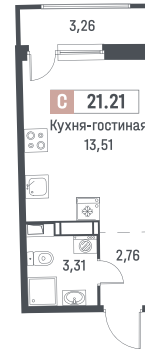

Студия, 21.21 м²

Корпус	1
Секция	3
Этаж	15 / 18
Стоимость за м ²	198 600 Р
Отделка	Чистовая «Графит»
Сдача	Март 2027

4 212 306 Р

При 100% оплате или ипотеке

↑ Вид на улицу

↑

Вид во двор

www.mavis.ru