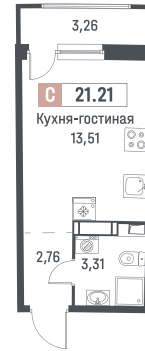

## Студия, 21.21 м<sup>2</sup>

Корпус 1  
 Секция 3  
 Этаж 15 / 18  
 Стоимость за м<sup>2</sup> 198 600 Р  
 Отделка Чистовая «Графит»  
 Сдача Март 2027

**4 212 306 Р**

При 100% оплате или ипотеке

↑ Вид на улицу