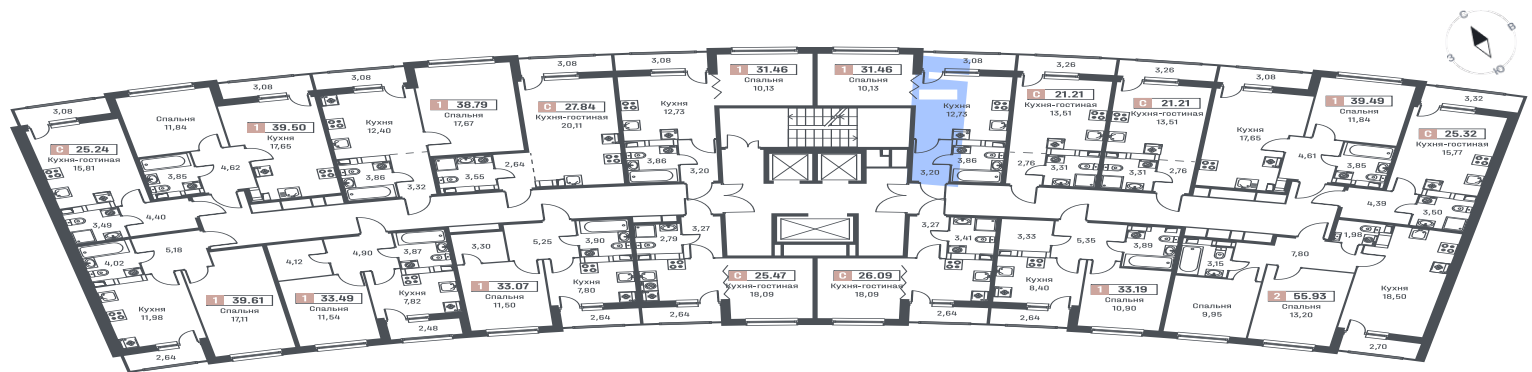

## Студия, 21.21 м<sup>2</sup>

Корпус 1  
 Секция 3  
 Этаж 15 / 18  
 Стоимость за м<sup>2</sup> 198 600 Р  
 Отделка Чистовая «Графит»  
 Сдача Март 2027

**4 212 306 Р**

При 100% оплате или ипотеке

↑ Вид на улицу