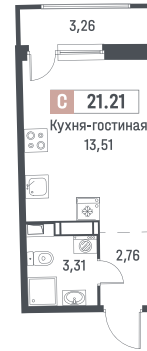

Студия, 21.21 м²

Корпус 1
 Секция 3
 Этаж 14 / 18
 Стоимость за м² 198 300 Р
 Отделка Чистовая «Графит»
 Сдача Март 2027

4 205 943 Р

При 100% оплате или ипотеке

↑ Вид на улицу

↑

Вид во двор

www.mavis.ru