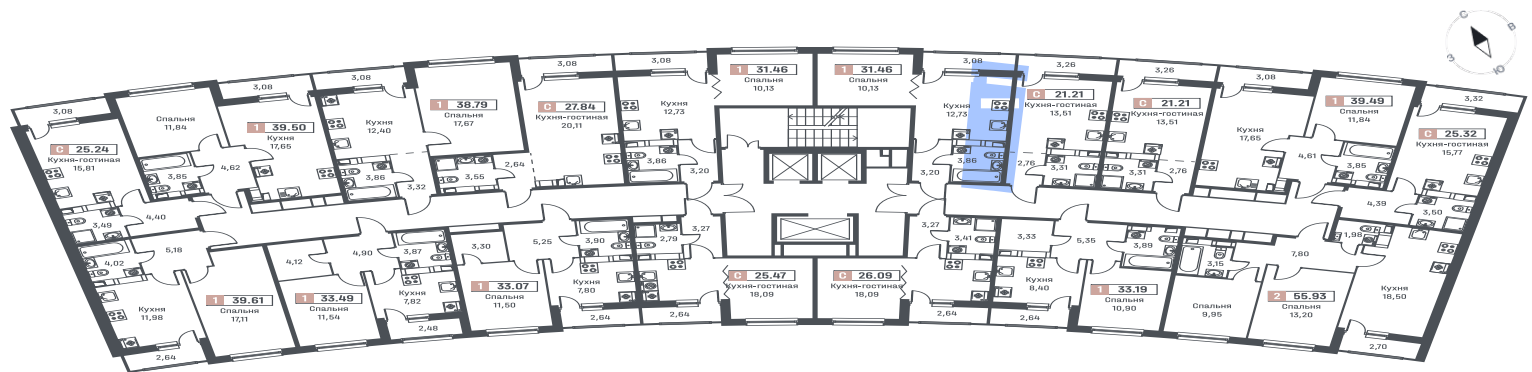

Студия, 21.21 м²

Корпус 1
 Секция 3
 Этаж 14 / 18
 Стоимость за м² 198 300 Р
 Отделка Чистовая «Графит»
 Сдача Март 2027

4 205 943 Р

При 100% оплате или ипотеке

↑ Вид на улицу

↑

Вид во двор

www.mavis.ru