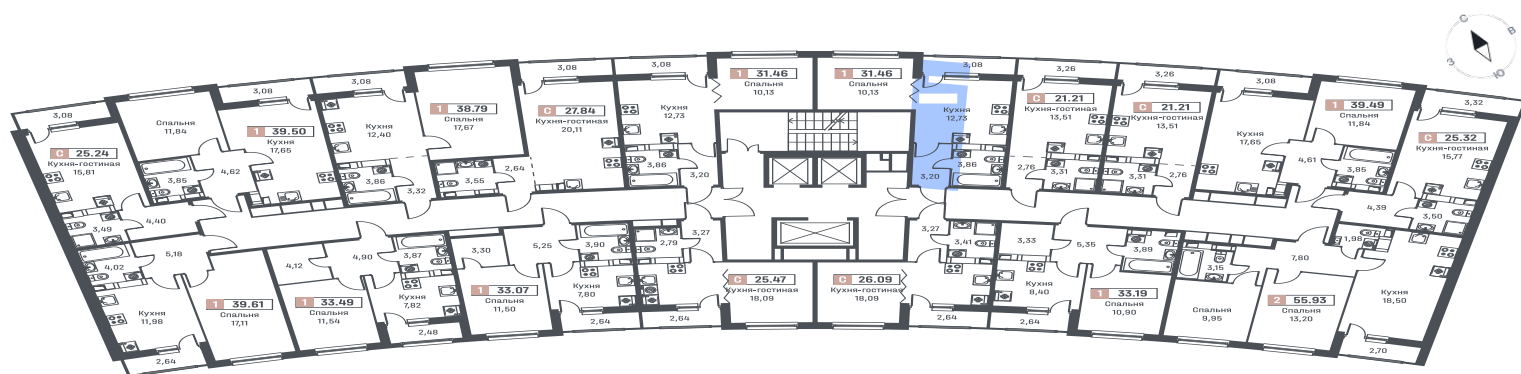

Студия, 21.21 м²

Корпус 1
 Секция 3
 Этаж 14 / 18
 Стоимость за м² 198 300 Р
 Отделка Чистовая «Графит»
 Сдача Март 2027

4 205 943 Р

При 100% оплате или ипотеке

↑ Вид на улицу

↑

Вид во двор

www.mavis.ru