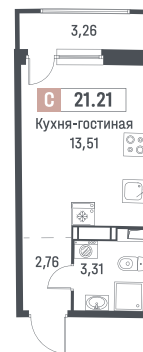

Студия, 21.21 м²

Корпус 1
 Секция 3
 Этаж 14 / 18
 Стоимость за м² 198 300 Р
 Отделка Чистовая «Графит»
 Сдача Март 2027

4 205 943 Р

При 100% оплате или ипотеке

↑ Вид на улицу

↑

Вид во двор

www.mavis.ru