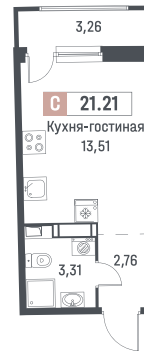

## Студия, 21.21 м<sup>2</sup>

Корпус 1  
 Секция 3  
 Этаж 13 / 18  
 Стоимость за м<sup>2</sup> 198 000 Р  
 Отделка Чистовая «Графит»  
 Сдача Март 2027

**4 199 580 Р**

При 100% оплате или ипотеке

↑ Вид на улицу