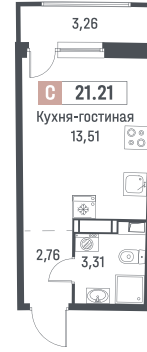

Студия, 21.21 м²

Корпус 1
 Секция 3
 Этаж 13 / 18
 Стоимость за м² 198 000 Р
 Отделка Чистовая «Графит»
 Сдача Март 2027

4 199 580 Р

При 100% оплате или ипотеке

↑ Вид на улицу

↑

Вид во двор

www.mavis.ru