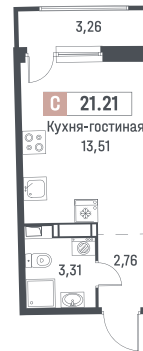

Студия, 21.21 м²

Корпус 1
 Секция 3
 Этаж 12 / 18
 Стоимость за м² 197 700 Р
 Отделка Чистовая «Карамель»
 Сдача Март 2027

4 193 217 Р

При 100% оплате или ипотеке

↑ Вид на улицу

Вид во двор

www.mavis.ru

Санкт-Петербург, Дорога на Турухтанные острова, д. 6