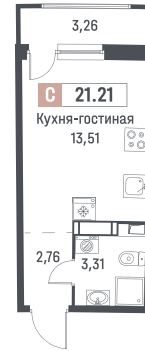

Студия, 21.21 м²

Корпус 1
 Секция 3
 Этаж 11 / 18
 Стоимость за м² 197 400 Р
 Отделка Чистовая «Карамель»
 Сдача Март 2027

4 186 854 Р

При 100% оплате или ипотеке

↑ Вид на улицу

Вид во двор

www.mavis.ru

Санкт-Петербург, Дорога на Турухтанные острова, д. 6