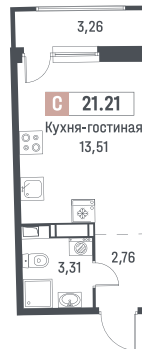

## Студия, 21.21 м<sup>2</sup>

Корпус 1  
 Секция 3  
 Этаж 9 / 18  
 Стоимость за м<sup>2</sup> 196 800 Р  
 Отделка Чистовая «Скандинавия»  
 Сдача Март 2027

**4 174 128 Р**

При 100% оплате или ипотеке