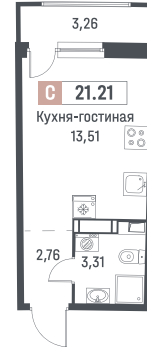

Студия, 21.21 м²

Корпус 1
 Секция 3
 Этаж 9 / 18
 Стоимость за м² 196 800 Р
 Отделка Чистовая «Скандинавия»
 Сдача Март 2027

4 174 128 Р

При 100% оплате или ипотеке

↑ Вид на улицу

↑

Вид во двор

www.mavis.ru