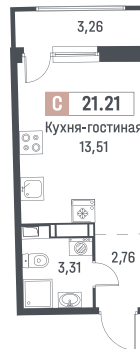

Студия, 21.21 м²

Корпус 1
 Секция 3
 Этаж 8 / 18
 Стоимость за м² 196 500 Р
 Отделка Чистовая «Скандинавия»
 Сдача Март 2027

4 167 765 Р

При 100% оплате или ипотеке

↑ Вид на улицу

Вид во двор

www.mavis.ru

Санкт-Петербург, Дорога на Турухтанные острова, д. 6