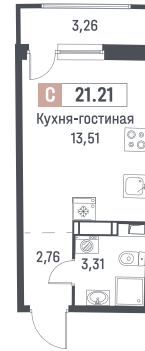

Студия, 21.21 м²

Корпус 1
 Секция 3
 Этаж 8 / 18
 Стоимость за м² 196 500 Р
 Отделка Чистовая «Скандинавия»
 Сдача Март 2027

4 167 765 Р

При 100% оплате или ипотеке

↑ Вид на улицу

Вид во двор

www.mavis.ru

Санкт-Петербург, Дорога на Турухтанные острова, д. 6