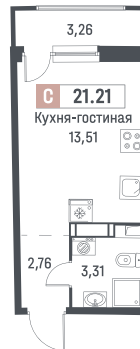

Студия, 21.21 м²

Корпус 1
 Секция 2
 Этаж 18 / 18
 Стоимость за м² 179 500 Р
 Отделка Черновая
 Сдача Март 2027

3 807 195 Р

При 100% оплате или ипотеке

↑ проспект Авиаторов Балтики

↑

Двор

www.mavis.ru