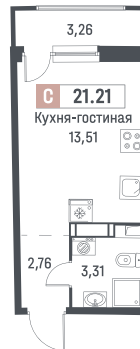

Студия, 21.21 м²

Корпус 1
Секция 2
Этаж 17 / 18
Стоимость за м² 179 200 Р
Отделка Черновая
Сдача Март 2027

3 800 832 Р

При 100% оплате или ипотеке

↑ проспект Авиаторов Балтики

↑

Двор

www.mavis.ru