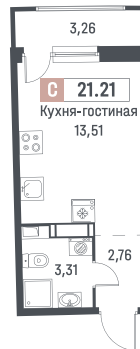

Студия, 21.21 м²

Корпус 1
 Секция 2
 Этаж 16 / 18
 Стоимость за м² 178 900 Р
 Отделка Черновая
 Сдача Март 2027

3 794 469 Р

При 100% оплате или ипотеке

↑ проспект Авиаторов Балтики

↑

Двор

MAVIS