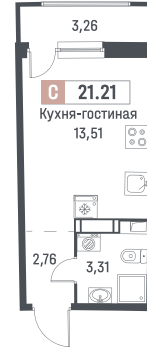

Студия, 21.21 м²

Корпус	1
Секция	2
Этаж	16 / 18
Стоимость за м ²	178 900 Р
Отделка	Черновая
Сдача	Март 2027

3 794 469 Р

При 100% оплате или ипотеке

↑ проспект Авиаторов Балтики

↑

Двор

www.mavis.ru