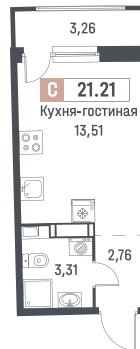

## Студия, 21.21 м<sup>2</sup>

Корпус 1  
 Секция 2  
 Этаж 15 / 18  
 Стоимость за м<sup>2</sup> 178 600 Р  
 Отделка Черновая  
 Сдача Март 2027

**3 788 106 Р**

При 100% оплате или ипотеке

↑ проспект Авиаторов Балтики