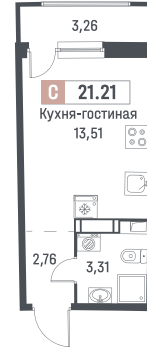

Студия, 21.21 м²

Корпус	1
Секция	2
Этаж	15 / 18
Стоимость за м ²	178 600 Р
Отделка	Черновая
Сдача	Март 2027

3 788 106 Р

При 100% оплате или ипотеке

↑ проспект Авиаторов Балтики

↑

Двор

www.mavis.ru