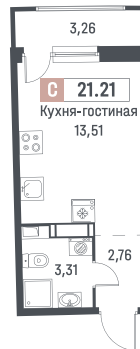

Студия, 21.21 м²

Корпус 1
 Секция 2
 Этаж 14 / 18
 Стоимость за м² 178 300 Р
 Отделка Черновая
 Сдача Март 2027

3 781 743 Р

При 100% оплате или ипотеке

↑ Вид на улицу

↑ Вид во двор