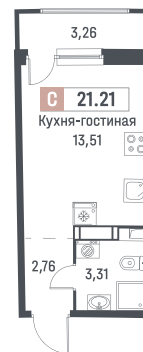

Студия, 21.21 м²

Корпус 1
 Секция 2
 Этаж 14 / 18
 Стоимость за м² 178 300 Р
 Отделка Черновая
 Сдача Март 2027

3 781 743 Р

При 100% оплате или ипотеке

↑ Вид на улицу

↑

Вид во двор

www.mavis.ru