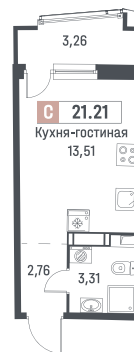

## Студия, 21.21 м<sup>2</sup>

Корпус 1  
 Секция 2  
 Этаж 13 / 18  
 Стоимость за м<sup>2</sup> 178 000 Р  
 Отделка Черновая  
 Сдача Март 2027

**3 775 380 Р**

При 100% оплате или ипотеке

↑ проспект Авиаторов Балтики