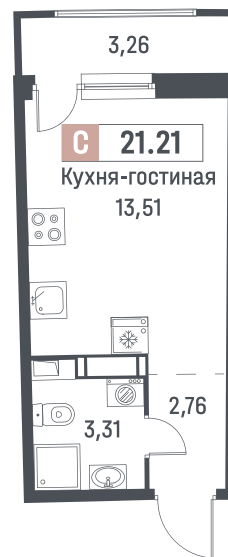

## Студия, 21.21 м<sup>2</sup>

Корпус	1
Секция	2
Этаж	12 / 18
Стоимость за м <sup>2</sup>	199 682 ₽
Отделка	Черновая
Сдача	Март 2027

**4 235 253 ₽**

↑ проспект Авиаторов Балтики

↓ Двор