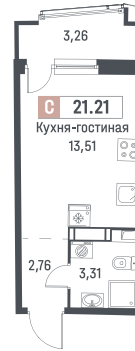

Студия, 21.21 м²

Корпус 1
 Секция 2
 Этаж 12 / 18
 Стоимость за м² 177 700 Р
 Отделка Черновая
 Сдача Март 2027

3 769 017 Р

При 100% оплате или ипотеке

↑ проспект Авиаторов Балтики

↑

Двор

www.mavis.ru