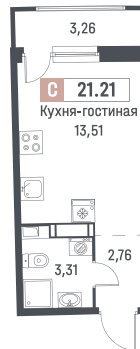

Студия, 21.21 м²

Корпус 1
Секция 2
Этаж 11 / 18
Стоимость за м² 177 400 Р
Отделка Черновая
Сдача Март 2027

3 762 654 Р

При 100% оплате или ипотеке

↑ Вид на улицу

↑

Вид во двор

www.mavis.ru