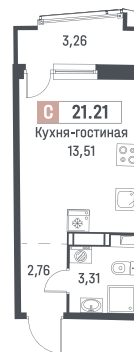

Студия, 21.21 м²

Корпус	1
Секция	2
Этаж	11 / 18
Стоимость за м ²	177 400 Р
Отделка	Черновая
Сдача	Март 2027

3 762 654 Р

При 100% оплате или ипотеке

↑ Вид на улицу

↑

Вид во двор

www.mavis.ru