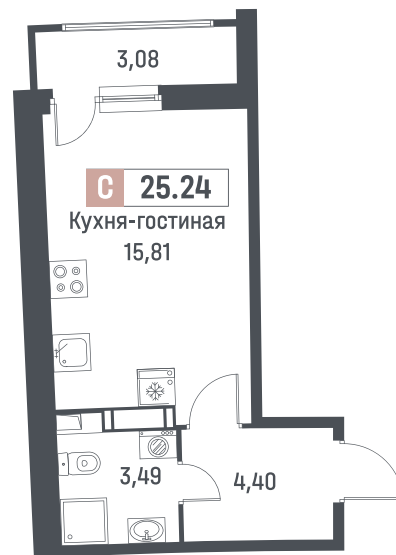

Студия, 25.24 м²

Корпус	1
Секция	2
Этаж	11 / 18
Стоимость за м ²	210 825 ₽
Отделка	Черновая
Сдача	Март 2027

5 321 223 ₽

↑ проспект Авиаторов Балтики

↓ Двор