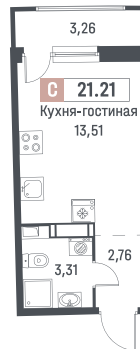

Студия, 21.21 м²

Корпус	1
Секция	2
Этаж	10 / 18
Стоимость за м ²	177 100 Р
Отделка	Черновая
Сдача	Март 2027

3 756 291 Р

При 100% оплате или ипотеке

↑ Вид на улицу

↑

Вид во двор

www.mavis.ru