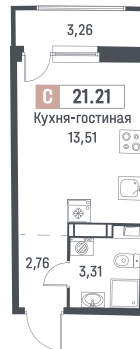

## Студия, 21.21 м<sup>2</sup>

Корпус 1  
 Секция 2  
 Этаж 10 / 18  
 Стоимость за м<sup>2</sup> 177 100 Р  
 Отделка Черновая  
 Сдача Март 2027

**3 756 291 Р**

При 100% оплате или ипотеке

↑ Вид на улицу