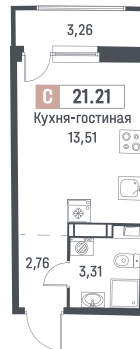

Студия, 21.21 м²

Корпус	1
Секция	2
Этаж	9 / 18
Стоимость за м ²	176 800 Р
Отделка	Черновая
Сдача	Март 2027

3 749 928 Р

При 100% оплате или ипотеке

↑ Вид на улицу

↑

Вид во двор

www.mavis.ru