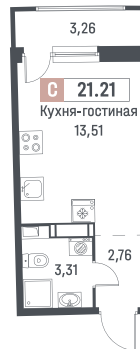

Студия, 21.21 м²

Корпус	1
Секция	2
Этаж	8 / 18
Стоимость за м ²	176 500 Р
Отделка	Черновая
Сдача	Март 2027

3 743 565 Р

При 100% оплате или ипотеке

↑ Вид на улицу

Вид во двор

www.mavis.ru

Санкт-Петербург, Дорога на Турухтанные острова, д. 6