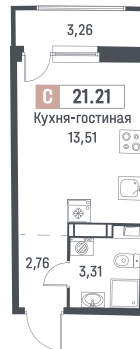

Студия, 21.21 м²

Корпус 1
 Секция 2
 Этаж 8 / 18
 Стоимость за м² 176 500 Р
 Отделка Черновая
 Сдача Март 2027

3 743 565 Р

При 100% оплате или ипотеке

↑ Вид на улицу

↑

Вид во двор

www.mavis.ru