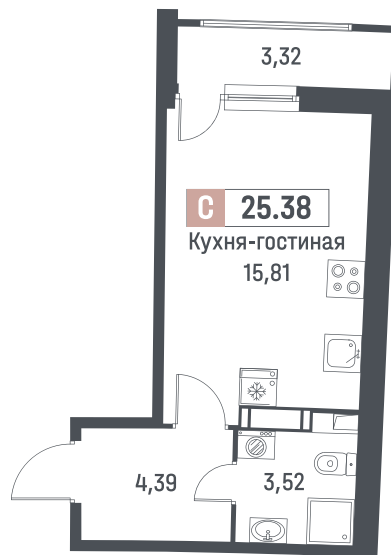

Студия, 25.38 м²

Корпус	1
Секция	2
Этаж	7 / 18
Стоимость за м ²	209 250 ₽
Отделка	Черновая
Сдача	Март 2027

5 310 765 ₽

↑ проспект Авиаторов Балтики

↓ Двор