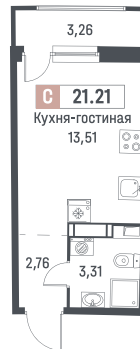

## Студия, 21.21 м<sup>2</sup>

Корпус	1
Секция	2
Этаж	7 / 18
Стоимость за м <sup>2</sup>	176 200 Р
Отделка	Черновая
Сдача	Март 2027

**3 737 202 Р**

При 100% оплате или ипотеке

↑ Вид на улицу

↑

Вид во двор

www.mavis.ru