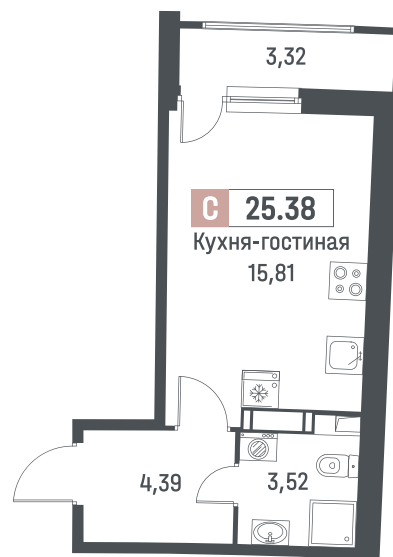

Студия, 25.38 м²

Корпус	1
Секция	2
Этаж	3 / 18
Стоимость за м ²	207 900 ₽
Отделка	Черновая
Сдача	Март 2027

5 276 502 ₽

↑ проспект Авиаторов Балтики

↓ Двор