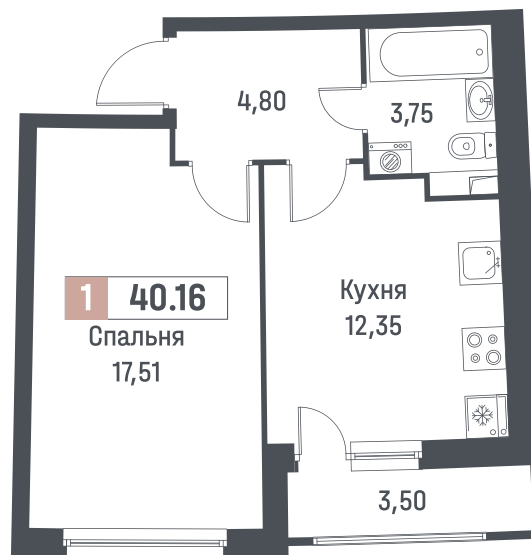

1-комнатная-квартира, 40.16 м²

Корпус	1
Секция	1
Этаж	2 / 18
Стоимость за м ²	218 138 ₽
Отделка	Чистовая «Графит»
Сдача	Март 2027

8 760 402 ₽

↑ проспект Авиаторов Балтики

↓ Двор