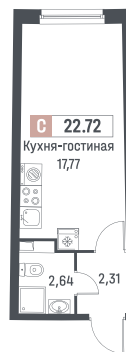

## Студия, 22.72 м<sup>2</sup>

Корпус 1  
 Секция 1  
 Этаж 2 / 18  
 Стоимость за м<sup>2</sup> 187 600 Р  
 Отделка Чистовая «Графит»  
 Сдача Март 2027

**4 262 272 Р**

При 100% оплате или ипотеке

↑ Вид на улицу