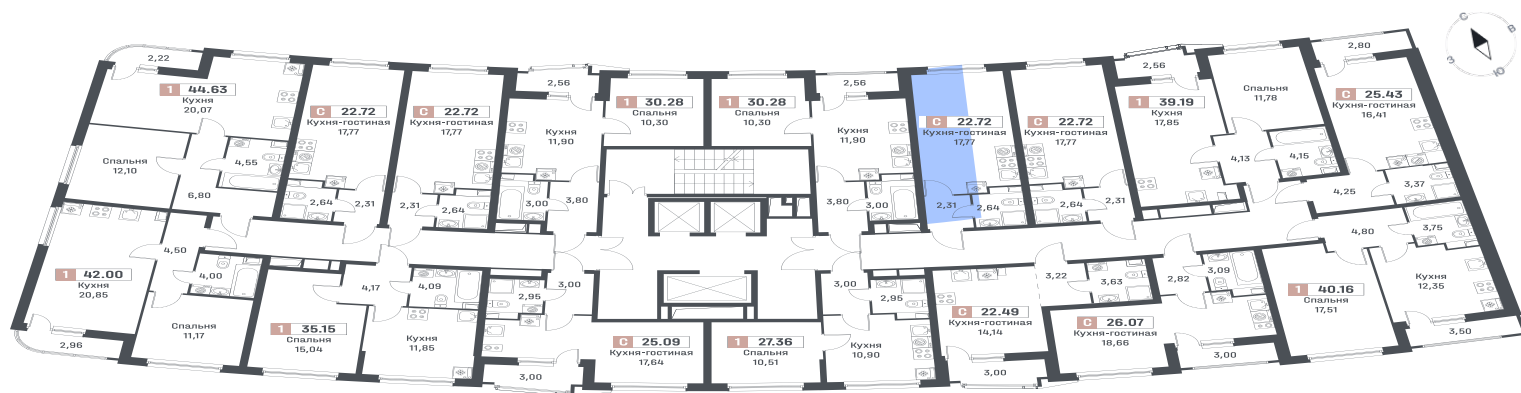

## Студия, 22.72 м<sup>2</sup>

Корпус 1  
 Секция 1  
 Этаж 2 / 18  
 Стоимость за м<sup>2</sup> 187 600 Р  
 Отделка Чистовая «Графит»  
 Сдача Март 2027

**4 262 272 Р**

При 100% оплате или ипотеке

↑ Вид на улицу