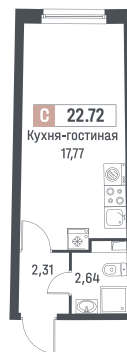

Студия, 22.72 м²

Корпус	1
Секция	1
Этаж	2 / 18
Стоимость за м ²	187 600 Р
Отделка	Чистовая «Графит»
Сдача	Март 2027

4 262 272 Р

При 100% оплате или ипотеке

↑ Вид на улицу

Вид во двор

www.mavis.ru

Санкт-Петербург, Дорога на Турухтанные острова, д. 6