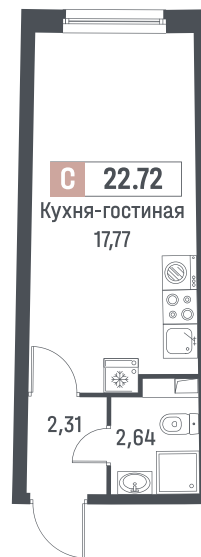

Студия, 22.72 м²

Корпус	1
Секция	1
Этаж	2 / 18
Стоимость за м ²	243 675 Р
Отделка	Чистовая «Графит»
Сдача	Март 2027

5 536 296 Р

↑ проспект Авиаторов Балтики

↓ Двор