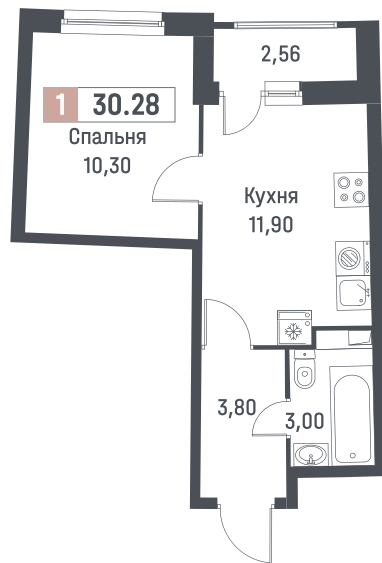

1-комнатная-квартира, 30.28 м²

Корпус	1
Секция	1
Этаж	2 / 18
Стоимость за м ²	200 334 ₽
Отделка	Чистовая «Графит»
Сдача	Март 2027

6 066 117 ₽

↑ проспект Авиаторов Балтики

↓ Двор