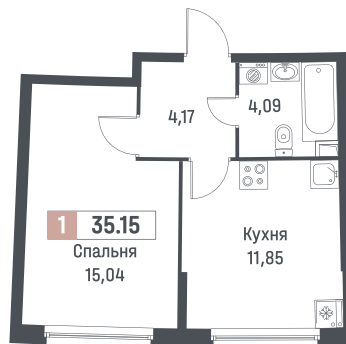

1-комнатная-квартира, 35.15 м²

Корпус 1
 Секция 1
 Этаж 2 / 18
 Стоимость за м² 170 500 Р
 Отделка Чистовая «Графит»
 Сдача Март 2027

5 993 075 Р

При 100% оплате или ипотеке

↑ Вид на улицу

Вид во двор

www.mavis.ru